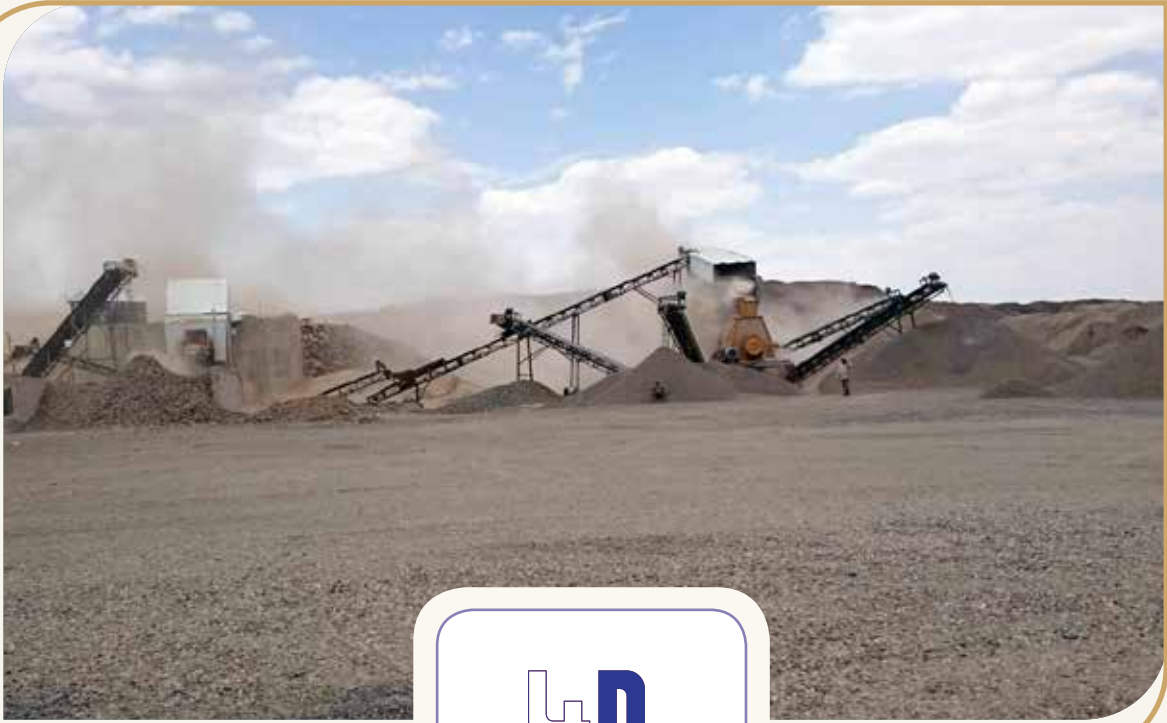

45
قفصه افرا
المحدودة

المحاجر والكسارات

قفرة
المحدودة

إن شركة أبوقفرة القابضة تعتمد على مصادر ذاتية في توريد مادة البحص (الخرسان) من كسارة في منطقة العمارة - محافظة خميس مشيط - وهذه الكسارة متخصصة في إنتاج البحص (الخرسان) وبطاقة إنتاجية تبلغ (١٥٠٠ طن/ساعة).
ويعد إنتاج هذه الكسارة من البحص المرحلة الأولى في سلسلة التوريد لمصانع البلك والخرسانة الجاهزة وذلك لضمان الاستقرار والاستمرارية في توريد المواد الأولية ذات الجودة العالية من مصادر ذاتية.
إن هذه الكسارة تزود فرع الشركة (البلك - والخرسانة الجاهزة) بأفضل نوعية من المواد الأولية حيث يتم فيها تنظيف الحجر مرتين قبل توريده ويتم اختبار هذا الحجر بناء على فحوصات مخبرية دورية.

Quarries & Crushers

Abu Qafrah Holding Co. has its own quarries and stone crushers plant located in Al-Ammara district in Khamis Mushait city, and it is specialized in producing gravel with a capacity of 1500 ton per hour which is the first step in our supply chain process in order to insure the stability of supplying the raw materials with high quality and to eliminate any outsource supplying of raw materials.

This plant give us the best quality of raw materials because in it we clean the stone two times before supplying and we choose the type of stone according to periodic lab tests.